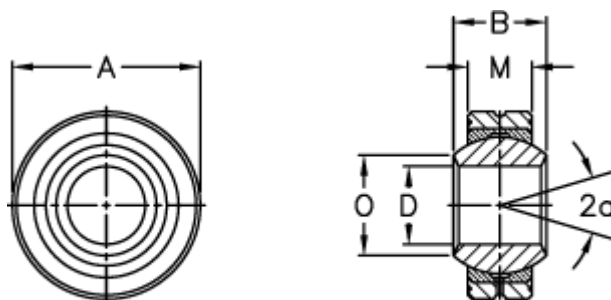

Varenummer: 03402003  
Beskrivelse: Fluro Ledleje GLRS 3

## Mål

Str. 3 uden smørerille

A	= 12	Tilladelige o/min = -
a (grader)	= 14	Vægt = 5
B	= 6	
D	= 3	
Dynamisk belastning C (kN)	= 1.8	
M	= 4.5	
O	= 5.1	
Statisk belastning C0 (kN)	= 10.8	